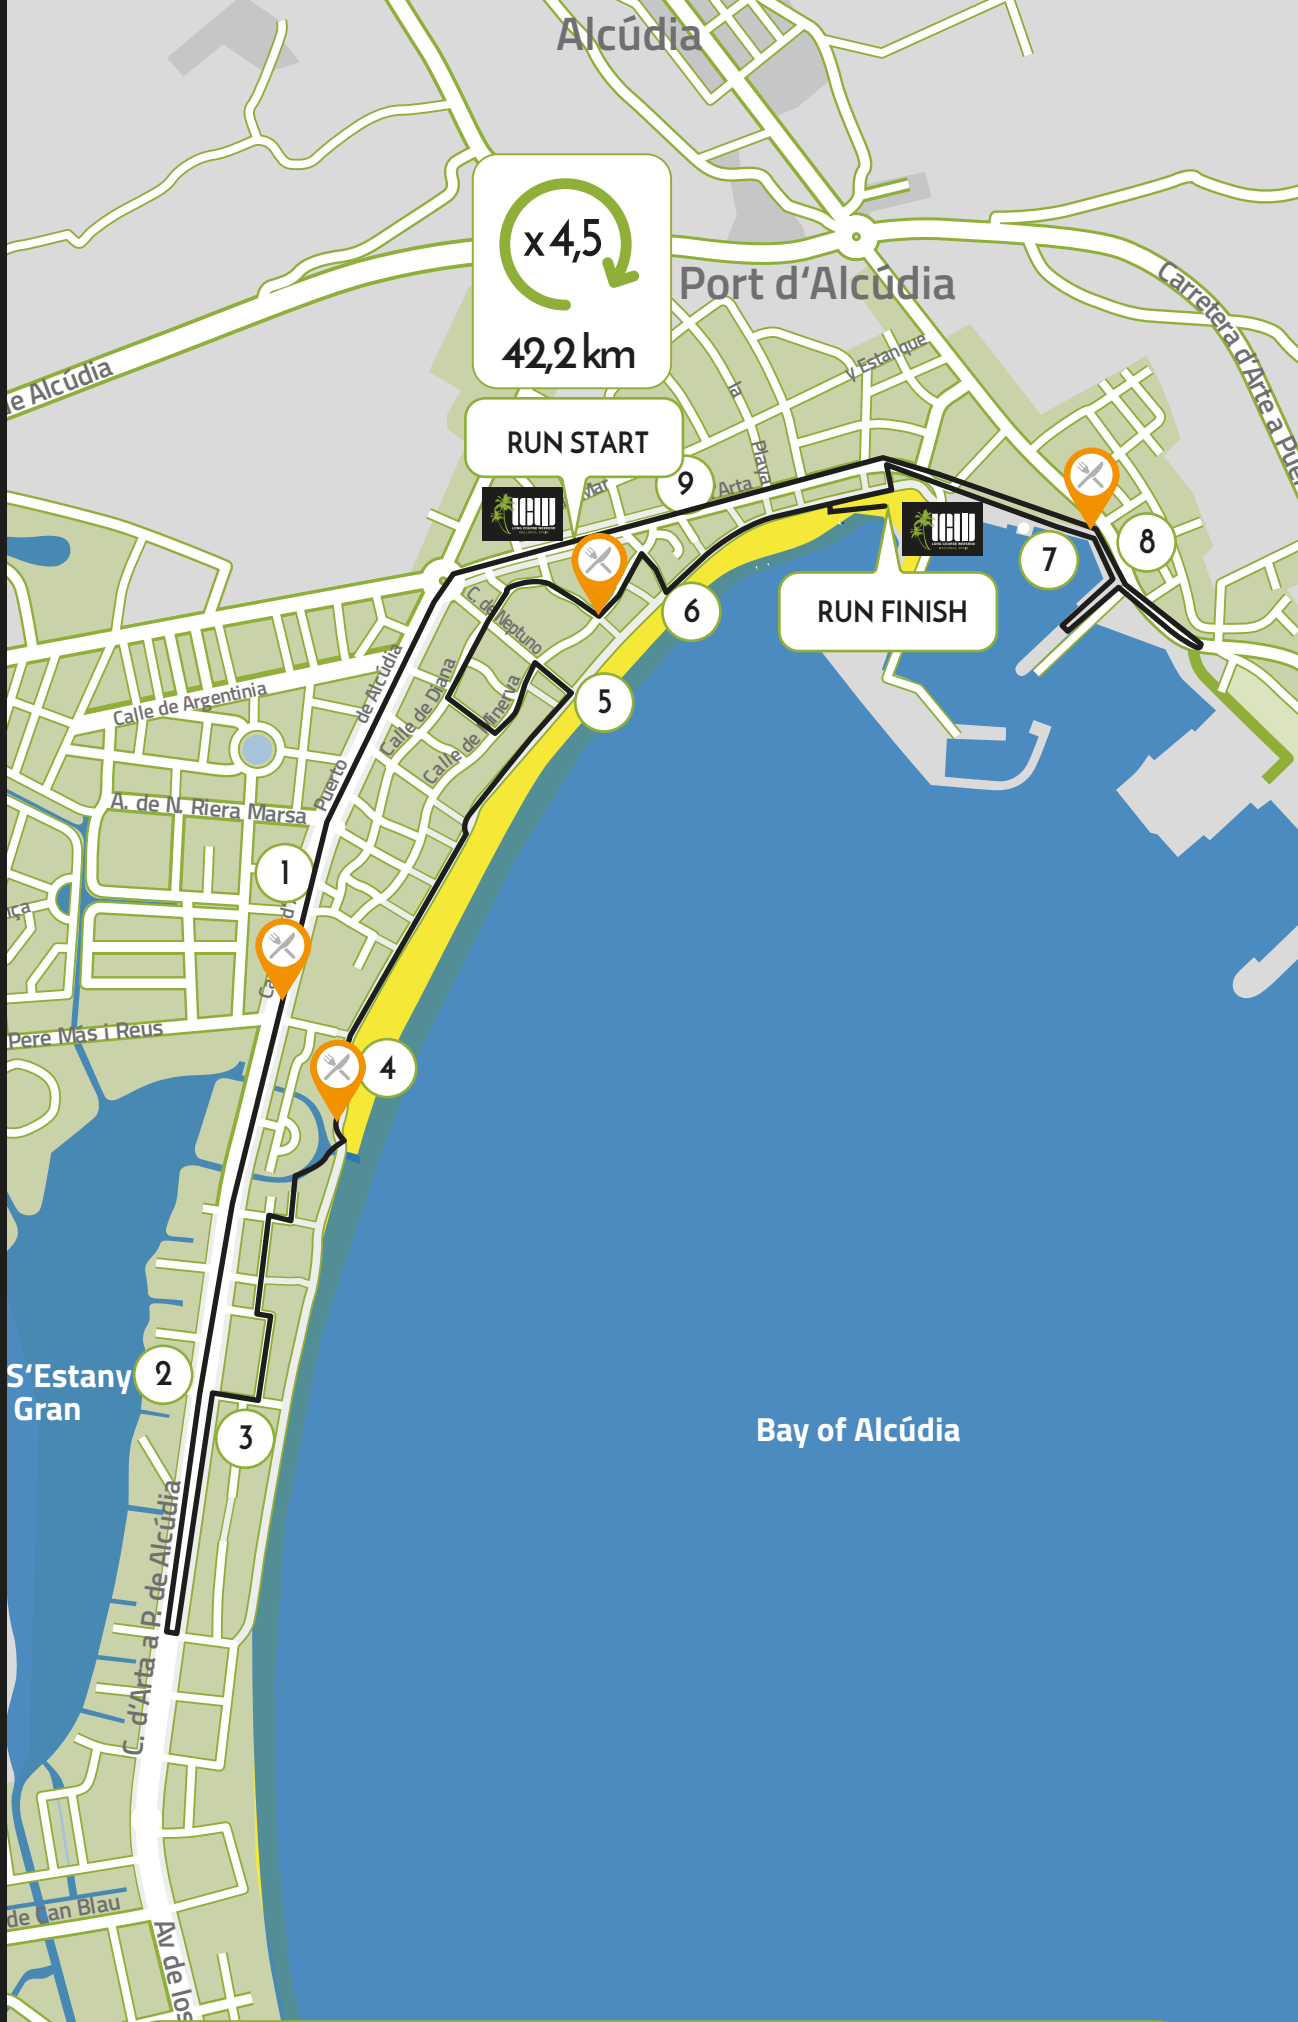

RUN COURSE · CIRCUITO CARRERA

x4,5
42,2 km

RUN START

RUN FINISH

Circuito 42,2 km

🕒 09:00 h

Run course 42,2 km

1 Kilometer 4,5 Loops
Kilometro 4,5 Vueltas

📍 Aid Station
Avituallamiento